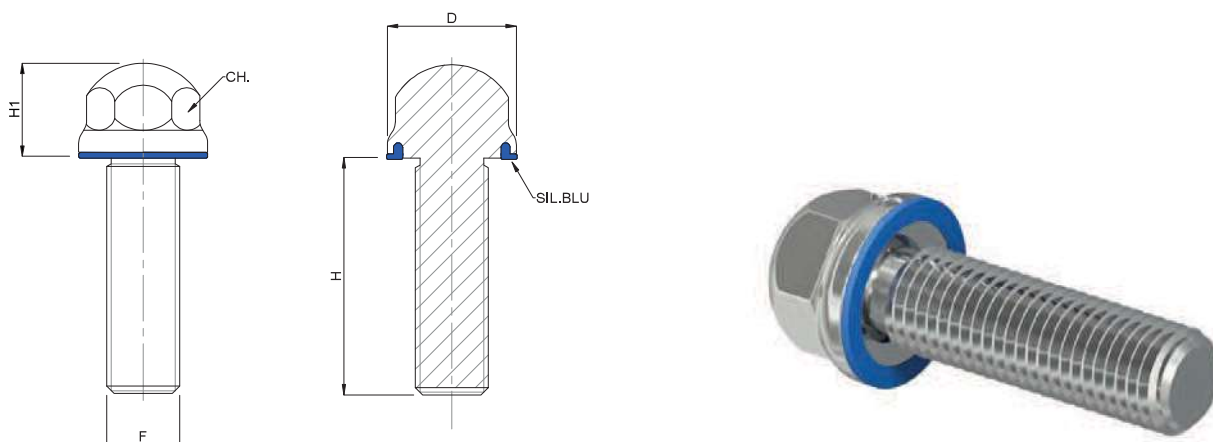

Dadi Inox 3-A

ACCESSORI IGIENICI

Martin
Levelling Components

Caratteristiche: DADO MASCHIO CON GUARNIZIONE IN SILICONE BLUE

Features: NUT WITH BLUE SILICONE GASKET

CODICE	DESCRIZIONE	DIMENSIONI PRICIPALI				
		D	CH.	F	H	H1
VM510I/3A	VITE INOX D19 ES.14 M5x10 GUARN. SIL BLU	19	14	M5	10	14
VM516I/3A	VITE INOX D19 ES.14 M5x12 GUARN. SIL BLU	19	14	M5	16	14
VM520I/3A	VITE INOX D19 ES.14 M5x20 GUARN. SIL BLU	19	14	M5	20	14
VM612I/3A	VITE INOX D19 ES.14 M6x12 GUARN. SIL BLU	19	14	M6	12	14
VM616I/3A	VITE INOX D19 ES.14 M6x16 GUARN. SIL BLU	19	14	M6	16	14
VM620I/3A	VITE INOX D19 ES.14 M6x20 GUARN. SIL BLU	19	14	M6	20	14
VM625I/3A	VITE INOX D19 ES.14 M6x25 GUARN. SIL BLU	19	14	M6	25	14
VM630I/3A	VITE INOX D19 ES.14 M6x30 GUARN. SIL BLU	19	14	M6	30	14
VM816I/3A	VITE INOX D25 ES.17 M8x16 GUARN. SIL BLU	25	17	M8	16	17
VM820I/3A	VITE INOX D25 ES.17 M8x20 GUARN. SIL BLU	25	17	M8	20	17
VM825I/3A	VITE INOX D25 ES.17 M8x25 GUARN. SIL BLU	25	17	M8	25	17
VM830I/3A	VITE INOX D25 ES.17 M8x30 GUARN. SIL BLU	25	17	M8	30	17
VM840I/3A	VITE INOX D25 ES.17 M8x40 GUARN. SIL BLU	25	17	M8	40	17
VM1020I/3A	VITE INOX D25 ES.17 M10x20 GUARN. SIL BLU	25	17	M10	20	17
VM1025I/3A	VITE INOX D25 ES.17 M10x25 GUARN. SIL BLU	25	17	M10	25	17
VM1030I/3A	VITE INOX D25 ES.17 M10x30 GUARN. SIL BLU	25	17	M10	30	17
VM1040I/3A	VITE INOX D25 ES.17 M10x40 GUARN. SIL BLU	25	17	M10	40	17
VM1050I/3A	VITE INOX D25 ES.17 M10x50 GUARN. SIL BLU	25	17	M10	50	17
VM1220I/3A	VITE INOX D25 ES.17 M12x20 GUARN. SIL BLU	25	17	M12	20	17
VM1225I/3A	VITE INOX D25 ES.17 M12x25 GUARN. SIL BLU	25	17	M12	25	17
VM1230I/3A	VITE INOX D25 ES.17 M12x30 GUARN. SIL BLU	25	17	M12	30	17
VM1240I/3A	VITE INOX D25 ES.17 M12x40 GUARN. SIL BLU	25	17	M12	40	17
VM1250I/3A	VITE INOX D25 ES.17 M12x50 GUARN. SIL BLU	25	17	M12	50	17
VM1630I/3A	VITE INOX D25 ES.17 M16x20 GUARN. SIL BLU	31	22	M16	30	22
VM1640I/3A	VITE INOX D25 ES.17 M16x25 GUARN. SIL BLU	31	22	M16	40	22
VM1650I/3A	VITE INOX D25 ES.17 M16x30 GUARN. SIL BLU	31	22	M16	50	22
VM1660I/3A	VITE INOX D25 ES.17 M16x40 GUARN. SIL BLU	31	22	M16	60	22
VM1670I/3A	VITE INOX D25 ES.17 M16x40 GUARN. SIL BLU	31	22	M16	70	22
VM1680I/3A	VITE INOX D25 ES.17 M16x50 GUARN. SIL BLU	31	22	M16	80	22
VM2030I/3A	VITE INOX D25 ES.17 M20x30 GUARN. SIL BLU	36	26	M20	30	26
VM2040I/3A	VITE INOX D25 ES.17 M20x40 GUARN. SIL BLU	36	26	M20	40	26
VM2050I/3A	VITE INOX D25 ES.17 M20x50 GUARN. SIL BLU	36	26	M20	50	26
VM2060I/3A	VITE INOX D25 ES.17 M20x60 GUARN. SIL BLU	36	26	M20	60	26
VM2070I/3A	VITE INOX D25 ES.17 M20x70 GUARN. SIL BLU	36	26	M20	70	26
VM2080I/3A	VITE INOX D25 ES.17 M20x80 GUARN. SIL BLU	36	26	M20	80	26